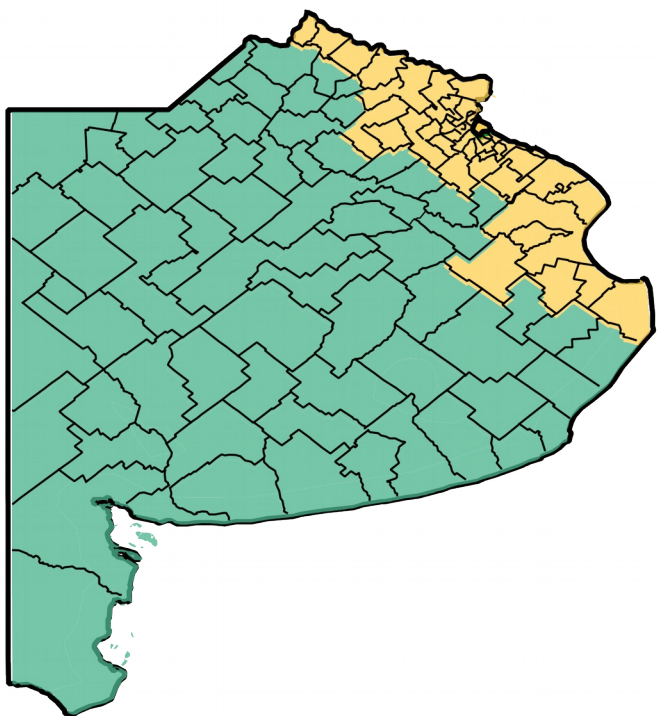

Válido hasta: 04 de agosto 00:00 h

MAPA DE ALERTA

BUENOS AIRES

	Lluvia	Viento	Tormenta	Nevada	Viento zonda (*)	Visb. reducida por polvo en suspensión	Visb. reducida por ceniza volcánica	Visb. reducida por humo	Visb. reducida por nieblas
25 de Mayo	Green	Green	Green	Green	Green	Green	Green	Green	Green
9 de Julio	Green	Green	Green	Green	Green	Green	Green	Green	Green
Alberti	Green	Green	Green	Green	Green	Green	Green	Green	Green
Bragado	Green	Green	Green	Green	Green	Green	Green	Green	Green
Chivilcoy	Green	Green	Green	Green	Green	Green	Green	Green	Green
General Viamonte	Green	Green	Green	Green	Green	Green	Green	Green	Green
Bolívar	Green	Green	Green	Green	Green	Green	Green	Green	Green
Carlos Casares	Green	Green	Green	Green	Green	Green	Green	Green	Green
Carlos Tejedor	Green	Green	Green	Green	Green	Green	Green	Green	Green
Hipólito Yrigoyen	Green	Green	Green	Green	Green	Green	Green	Green	Green
Pehuajó	Green	Green	Green	Green	Green	Green	Green	Green	Green
Coronel Pringles	Green	Green	Green	Green	Green	Green	Green	Green	Green
Coronel Suárez	Green	Green	Green	Green	Green	Green	Green	Green	Green
Puan	Green	Green	Green	Green	Green	Green	Green	Green	Green
Saavedra	Green	Green	Green	Green	Green	Green	Green	Green	Green
Tornquist	Green	Green	Green	Green	Green	Green	Green	Green	Green
Norte de Bahía Blanca	Green	Green	Green	Green	Green	Green	Green	Green	Green
Oeste de Villarino	Green	Green	Green	Green	Green	Green	Green	Green	Green
Oeste de Patagones	Green	Green	Green	Green	Green	Green	Green	Green	Green
Baradero	Green	Green	Yellow with lightning icon	Green	Green	Green	Green	Green	Green
Ramallo	Green	Green	Green	Green	Green	Green	Green	Green	Green
San Nicolás	Green	Green	Green	Green	Green	Green	Green	Green	Green
San Pedro	Green	Green	Green	Green	Green	Green	Green	Green	Green