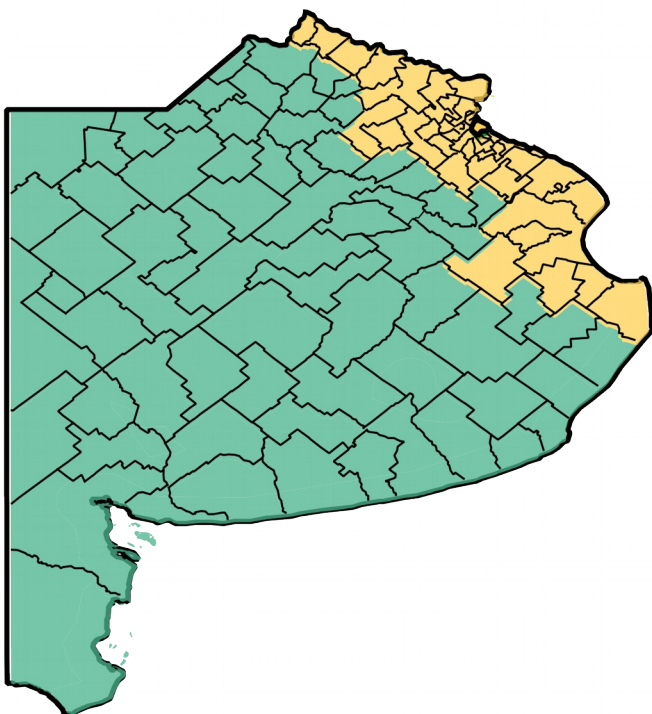

Alertas vigentes: 03 de agosto de 2024

Sistema actualizado: 03 de agosto de 2024 a las 06:00h

Válido hasta: 04 de agosto 00:00 h

MAPA DE ALERTA

BUENOS AIRES

	Lluvia	Viento	Tormenta	Nevada	Viento zonda (*)	Visb. reducida por polvo en suspensión	Visb. reducida por ceniza volcánica	Visb. reducida por humo	Visb. reducida por nieblas
Zona Serrana de Coronel Pringles	NO HAY ALERTA	NO HAY ALERTA	NO HAY ALERTA	NO HAY ALERTA	NO HAY ALERTA	NO HAY ALERTA	NO HAY ALERTA	NO HAY ALERTA	NO HAY ALERTA
Zona Serrana de Cnel. Suárez	NO HAY ALERTA	NO HAY ALERTA	NO HAY ALERTA	NO HAY ALERTA	NO HAY ALERTA	NO HAY ALERTA	NO HAY ALERTA	NO HAY ALERTA	NO HAY ALERTA
Zona Serrana de Saavedra	NO HAY ALERTA	NO HAY ALERTA	NO HAY ALERTA	NO HAY ALERTA	NO HAY ALERTA	NO HAY ALERTA	NO HAY ALERTA	NO HAY ALERTA	NO HAY ALERTA
Zona Serrana de Tornquist	NO HAY ALERTA	NO HAY ALERTA	NO HAY ALERTA	NO HAY ALERTA	NO HAY ALERTA	NO HAY ALERTA	NO HAY ALERTA	NO HAY ALERTA	NO HAY ALERTA
La Costa	NO HAY ALERTA	NO HAY ALERTA	INFORMATE	NO HAY ALERTA	NO HAY ALERTA	NO HAY ALERTA	NO HAY ALERTA	NO HAY ALERTA	NO HAY ALERTA
Este de General Lavalle	NO HAY ALERTA	NO HAY ALERTA	INFORMATE	NO HAY ALERTA	NO HAY ALERTA	NO HAY ALERTA	NO HAY ALERTA	NO HAY ALERTA	NO HAY ALERTA
Zona Serrana de Benito Juárez	NO HAY ALERTA	NO HAY ALERTA	NO HAY ALERTA	NO HAY ALERTA	NO HAY ALERTA	NO HAY ALERTA	NO HAY ALERTA	NO HAY ALERTA	NO HAY ALERTA
Zona Serrana de Lobería	NO HAY ALERTA	NO HAY ALERTA	NO HAY ALERTA	NO HAY ALERTA	NO HAY ALERTA	NO HAY ALERTA	NO HAY ALERTA	NO HAY ALERTA	NO HAY ALERTA
Zona Serrana de Necochea	NO HAY ALERTA	NO HAY ALERTA	NO HAY ALERTA	NO HAY ALERTA	NO HAY ALERTA	NO HAY ALERTA	NO HAY ALERTA	NO HAY ALERTA	NO HAY ALERTA
Zona Serrana de Tandil	NO HAY ALERTA	NO HAY ALERTA	NO HAY ALERTA	NO HAY ALERTA	NO HAY ALERTA	NO HAY ALERTA	NO HAY ALERTA	NO HAY ALERTA	NO HAY ALERTA
Adolfo Alsina	NO HAY ALERTA	NO HAY ALERTA	NO HAY ALERTA	NO HAY ALERTA	NO HAY ALERTA	NO HAY ALERTA	NO HAY ALERTA	NO HAY ALERTA	NO HAY ALERTA
Daireaux	NO HAY ALERTA	NO HAY ALERTA	NO HAY ALERTA	NO HAY ALERTA	NO HAY ALERTA	NO HAY ALERTA	NO HAY ALERTA	NO HAY ALERTA	NO HAY ALERTA
Guaminí	NO HAY ALERTA	NO HAY ALERTA	NO HAY ALERTA	NO HAY ALERTA	NO HAY ALERTA	NO HAY ALERTA	NO HAY ALERTA	NO HAY ALERTA	NO HAY ALERTA
Pellegrini	NO HAY ALERTA	NO HAY ALERTA	NO HAY ALERTA	NO HAY ALERTA	NO HAY ALERTA	NO HAY ALERTA	NO HAY ALERTA	NO HAY ALERTA	NO HAY ALERTA
Salliqueló	NO HAY ALERTA	NO HAY ALERTA	NO HAY ALERTA	NO HAY ALERTA	NO HAY ALERTA	NO HAY ALERTA	NO HAY ALERTA	NO HAY ALERTA	NO HAY ALERTA
Trenque Lauquen	NO HAY ALERTA	NO HAY ALERTA	NO HAY ALERTA	NO HAY ALERTA	NO HAY ALERTA	NO HAY ALERTA	NO HAY ALERTA	NO HAY ALERTA	NO HAY ALERTA
Tres Lomas	NO HAY ALERTA	NO HAY ALERTA	NO HAY ALERTA	NO HAY ALERTA	NO HAY ALERTA	NO HAY ALERTA	NO HAY ALERTA	NO HAY ALERTA	NO HAY ALERTA

Referencias

- NO HAY ALERTA
- INFORMATE
- PREPARATE
- SEGUI INSTRUCCIONES OFICIALES
- ADVERTENCIAS

* No aplica para esta provincia