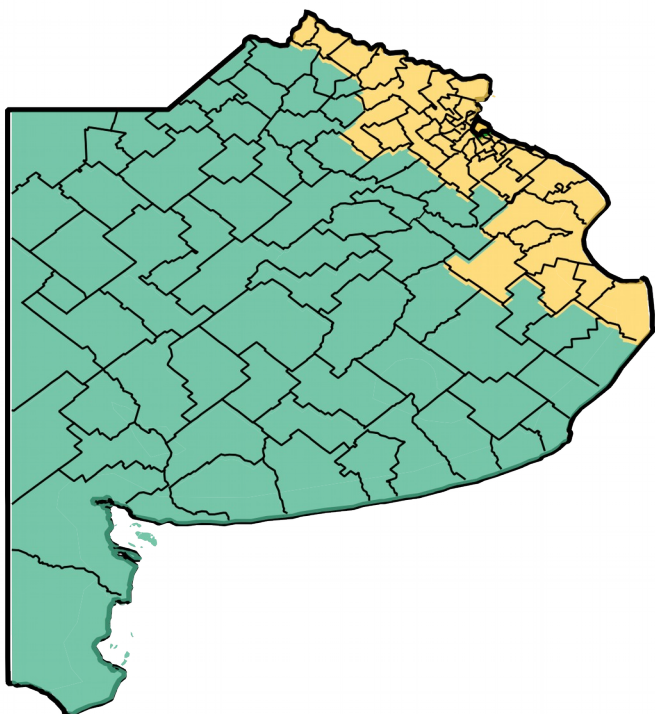

Alertas vigentes: 03 de agosto de 2024

Sistema actualizado: 03 de agosto de 2024 a las 06:00h

Válido hasta: 04 de agosto 00:00 h

MAPA DE ALERTA

BUENOS AIRES

	Lluvia	Viento	Tormenta	Nevada	Viento zonda (*)	Visb. reducida por polvo en suspensión	Visb. reducida por ceniza volcánica	Visb. reducida por humo	Visb. reducida por nieblas
Adolfo Gonzales Chaves	NO HAY ALERTA	NO HAY ALERTA	NO HAY ALERTA	NO HAY ALERTA	NO HAY ALERTA	NO HAY ALERTA	NO HAY ALERTA	NO HAY ALERTA	NO HAY ALERTA
Norte de Coronel Dorrego	NO HAY ALERTA	NO HAY ALERTA	NO HAY ALERTA	NO HAY ALERTA	NO HAY ALERTA	NO HAY ALERTA	NO HAY ALERTA	NO HAY ALERTA	NO HAY ALERTA
Centro de Lobería	NO HAY ALERTA	NO HAY ALERTA	NO HAY ALERTA	NO HAY ALERTA	NO HAY ALERTA	NO HAY ALERTA	NO HAY ALERTA	NO HAY ALERTA	NO HAY ALERTA
Norte de Necochea	NO HAY ALERTA	NO HAY ALERTA	NO HAY ALERTA	NO HAY ALERTA	NO HAY ALERTA	NO HAY ALERTA	NO HAY ALERTA	NO HAY ALERTA	NO HAY ALERTA
Norte de San Cayetano	NO HAY ALERTA	NO HAY ALERTA	NO HAY ALERTA	NO HAY ALERTA	NO HAY ALERTA	NO HAY ALERTA	NO HAY ALERTA	NO HAY ALERTA	NO HAY ALERTA
Norte de Tres Arroyos	NO HAY ALERTA	NO HAY ALERTA	NO HAY ALERTA	NO HAY ALERTA	NO HAY ALERTA	NO HAY ALERTA	NO HAY ALERTA	NO HAY ALERTA	NO HAY ALERTA
Costa de Patagones	NO HAY ALERTA	NO HAY ALERTA	NO HAY ALERTA	NO HAY ALERTA	NO HAY ALERTA	NO HAY ALERTA	NO HAY ALERTA	NO HAY ALERTA	NO HAY ALERTA
Campana	NO HAY ALERTA	NO HAY ALERTA	INFORMATE	NO HAY ALERTA	NO HAY ALERTA	NO HAY ALERTA	NO HAY ALERTA	NO HAY ALERTA	NO HAY ALERTA
Exaltación de la Cruz	NO HAY ALERTA	NO HAY ALERTA	INFORMATE	NO HAY ALERTA	NO HAY ALERTA	NO HAY ALERTA	NO HAY ALERTA	NO HAY ALERTA	NO HAY ALERTA
San Antonio de Areco	NO HAY ALERTA	NO HAY ALERTA	INFORMATE	NO HAY ALERTA	NO HAY ALERTA	NO HAY ALERTA	NO HAY ALERTA	NO HAY ALERTA	NO HAY ALERTA
Zárate	NO HAY ALERTA	NO HAY ALERTA	INFORMATE	NO HAY ALERTA	NO HAY ALERTA	NO HAY ALERTA	NO HAY ALERTA	NO HAY ALERTA	NO HAY ALERTA

Referencias

- NO HAY ALERTA
- INFORMATE
- PREPARATE
- SEGUI INSTRUCCIONES OFICIALES
- ADVERTENCIAS

* No aplica para esta provincia