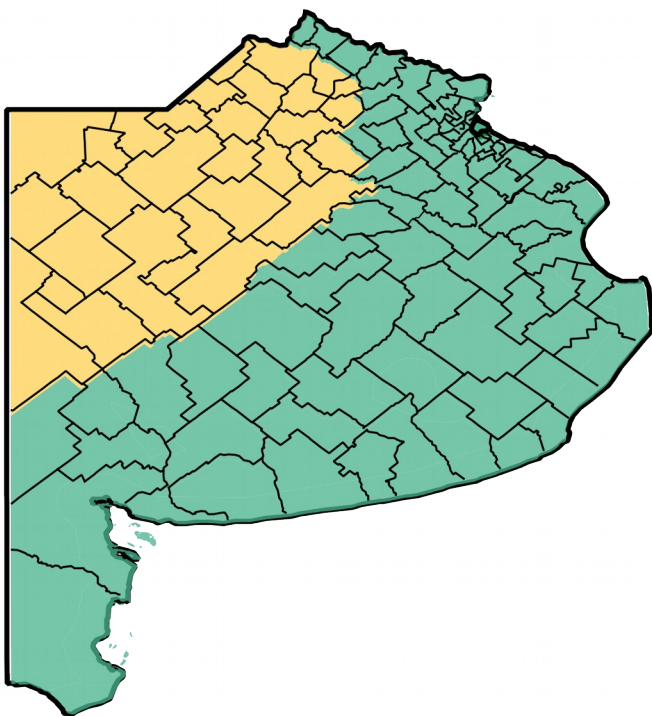

Válido hasta: 05 de septiembre 00:00 h

MAPA DE ALERTA

BUENOS AIRES

	Lluvia	Viento	Tormenta	Nevada	Viento zonda (*)	Alta Temperatura	Baja Temperatura	Visb. reducida por polvo en suspensión	Visb. reducida por ceniza volcánica	Visb. reducida por humo	Visb. reducida por nieblas
Zona Serrana de Coronel Pringles	Green	Green	Green	Green	Green	Green	Green	Green	Green	Green	Green
Zona Serrana de Cnel. Suárez	Green	Green	Green	Green	Green	Green	Green	Green	Green	Green	Green
Zona Serrana de Saavedra	Green	Green	Green	Green	Green	Green	Green	Green	Green	Green	Green
Zona Serrana de Tornquist	Green	Green	Green	Green	Green	Green	Green	Green	Green	Green	Green
La Costa	Green	Green	Green	Green	Green	Green	Green	Green	Green	Green	Green
Este de General Lavalle	Green	Green	Green	Green	Green	Green	Green	Green	Green	Green	Green
Zona Serrana de Benito Juárez	Green	Green	Green	Green	Green	Green	Green	Green	Green	Green	Green
Zona Serrana de Lobería	Green	Green	Green	Green	Green	Green	Green	Green	Green	Green	Green
Zona Serrana de Necochea	Green	Green	Green	Green	Green	Green	Green	Green	Green	Green	Green
Zona Serrana de Tandil	Green	Green	Green	Green	Green	Green	Green	Green	Green	Green	Green
Adolfo Alsina	Green	Green	Yellow	Green	Green	Green	Green	Green	Green	Green	Green
Daireaux	Green	Green	Green	Green	Green	Green	Green	Green	Green	Green	Green
Guaminí	Green	Green	Green	Green	Green	Green	Green	Green	Green	Green	Green
Pellegrini	Green	Green	Green	Green	Green	Green	Green	Green	Green	Green	Green
Salliqueló	Green	Green	Green	Green	Green	Green	Green	Green	Green	Green	Green
Trenque Lauquen	Green	Green	Green	Green	Green	Green	Green	Green	Green	Green	Green
Tres Lomas	Green	Green	Green	Green	Green	Green	Green	Green	Green	Green	Green