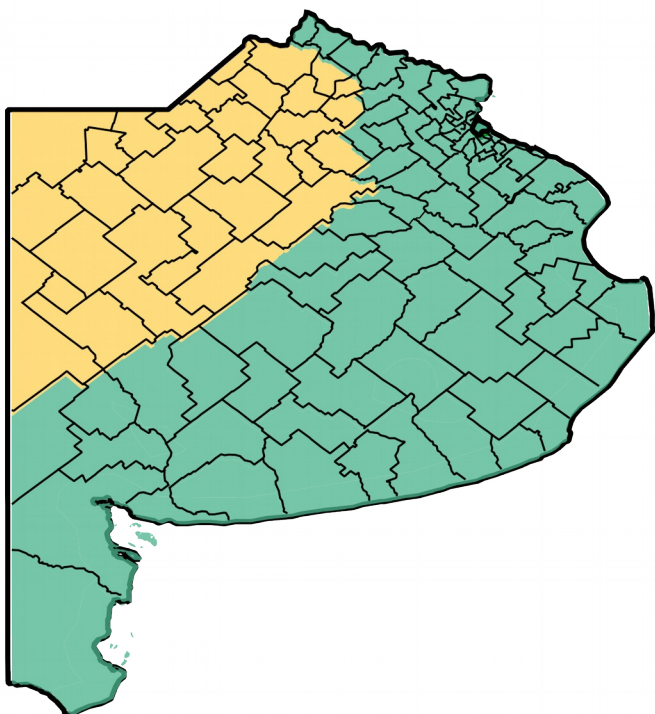

Alertas vigentes: 04 de septiembre de 2021

Sistema actualizado: 04 de septiembre de 2021 a las 06:00h

Válido hasta: 05 de septiembre 00:00 h

MAPA DE ALERTA

BUENOS AIRES

	Lluvia	Viento	Tormenta	Nevada	Viento zonda (*)	Alta Temperatura	Baja Temperatura	Visb. reducida por polvo en suspensión	Visb. reducida por ceniza volcánica	Visb. reducida por humo	Visb. reducida por nieblas
Adolfo Gonzales Chaves	NO HAY ALERTA	NO HAY ALERTA	NO HAY ALERTA	NO HAY ALERTA	NO HAY ALERTA	NO HAY ALERTA	NO HAY ALERTA	NO HAY ALERTA	NO HAY ALERTA	NO HAY ALERTA	NO HAY ALERTA
Norte de Coronel Dorrego	NO HAY ALERTA	NO HAY ALERTA	NO HAY ALERTA	NO HAY ALERTA	NO HAY ALERTA	NO HAY ALERTA	NO HAY ALERTA	NO HAY ALERTA	NO HAY ALERTA	NO HAY ALERTA	NO HAY ALERTA
Centro de Lobería	NO HAY ALERTA	NO HAY ALERTA	NO HAY ALERTA	NO HAY ALERTA	NO HAY ALERTA	NO HAY ALERTA	NO HAY ALERTA	NO HAY ALERTA	NO HAY ALERTA	NO HAY ALERTA	NO HAY ALERTA
Norte de Necochea	NO HAY ALERTA	NO HAY ALERTA	NO HAY ALERTA	NO HAY ALERTA	NO HAY ALERTA	NO HAY ALERTA	NO HAY ALERTA	NO HAY ALERTA	NO HAY ALERTA	NO HAY ALERTA	NO HAY ALERTA
Norte de San Cayetano	NO HAY ALERTA	NO HAY ALERTA	NO HAY ALERTA	NO HAY ALERTA	NO HAY ALERTA	NO HAY ALERTA	NO HAY ALERTA	NO HAY ALERTA	NO HAY ALERTA	NO HAY ALERTA	NO HAY ALERTA
Norte de Tres Arroyos	NO HAY ALERTA	NO HAY ALERTA	NO HAY ALERTA	NO HAY ALERTA	NO HAY ALERTA	NO HAY ALERTA	NO HAY ALERTA	NO HAY ALERTA	NO HAY ALERTA	NO HAY ALERTA	NO HAY ALERTA
Costa de Patagones	NO HAY ALERTA	NO HAY ALERTA	NO HAY ALERTA	NO HAY ALERTA	NO HAY ALERTA	NO HAY ALERTA	NO HAY ALERTA	NO HAY ALERTA	NO HAY ALERTA	NO HAY ALERTA	NO HAY ALERTA
Campana	NO HAY ALERTA	NO HAY ALERTA	NO HAY ALERTA	NO HAY ALERTA	NO HAY ALERTA	NO HAY ALERTA	NO HAY ALERTA	NO HAY ALERTA	NO HAY ALERTA	NO HAY ALERTA	NO HAY ALERTA
Exaltación de la Cruz	NO HAY ALERTA	NO HAY ALERTA	NO HAY ALERTA	NO HAY ALERTA	NO HAY ALERTA	NO HAY ALERTA	NO HAY ALERTA	NO HAY ALERTA	NO HAY ALERTA	NO HAY ALERTA	NO HAY ALERTA
San Antonio de Areco	NO HAY ALERTA	NO HAY ALERTA	NO HAY ALERTA	NO HAY ALERTA	NO HAY ALERTA	NO HAY ALERTA	NO HAY ALERTA	NO HAY ALERTA	NO HAY ALERTA	NO HAY ALERTA	NO HAY ALERTA
Zárate	NO HAY ALERTA	NO HAY ALERTA	NO HAY ALERTA	NO HAY ALERTA	NO HAY ALERTA	NO HAY ALERTA	NO HAY ALERTA	NO HAY ALERTA	NO HAY ALERTA	NO HAY ALERTA	NO HAY ALERTA

Referencias

- NO HAY ALERTA
- INFORMATE
- PREPARATE
- SEGUI INSTRUCCIONES OFICIALES
- ADVERTENCIAS

* No aplica para esta provincia