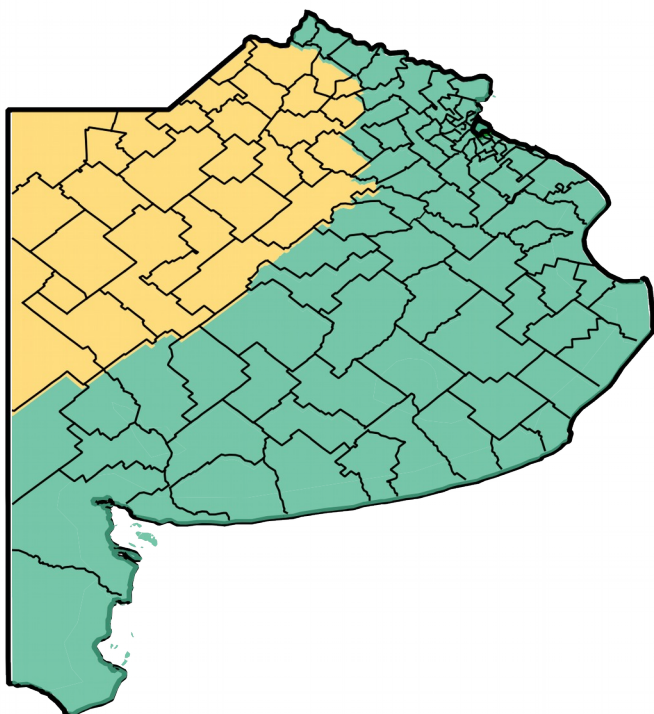

Alertas vigentes: 04 de septiembre de 2021

Sistema actualizado: 04 de septiembre de 2021 a las 06:00h

Válido hasta: 05 de septiembre 00:00 h

MAPA DE ALERTA

BUENOS AIRES