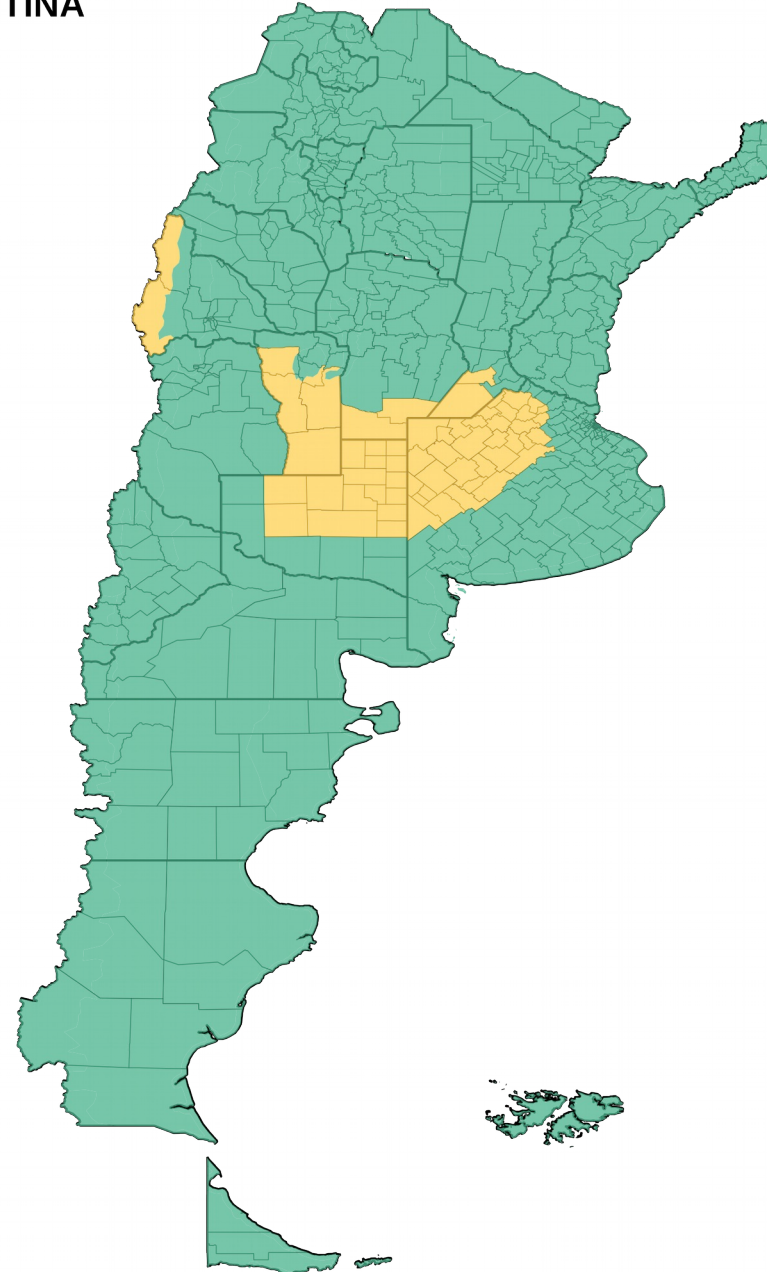

Alertas y advertencias vigentes: 04 de septiembre de 2021
Sistema actualizado: 04 de septiembre de 2021 a las 06:00 h
Válido hasta: 05 de septiembre 00:00 h

El mapa muestra los alertas y advertencias del Servicio Meteorológico Nacional. Se recomienda consultar los detalles de los alertas y las advertencias en la página del Sistema de Alertas Temprana - www.smn.gov.ar/alertas

ARGENTINA

Referencias

- NO HAY ALERTA
- INFORMATE
- PREPARATE
- SEGUI INSTRUCCIONES OFICIALES
- ADVERTENCIAS