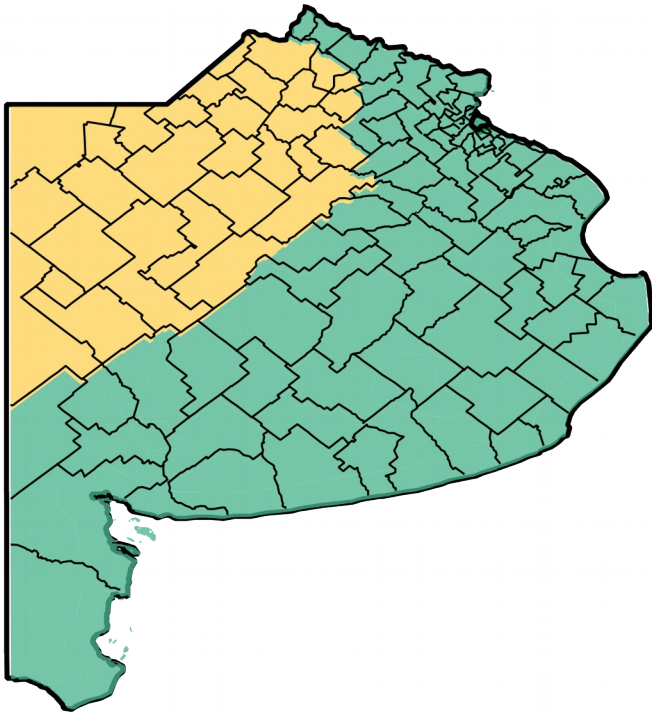

Alertas vigentes: 04 de septiembre de 2021

Sistema actualizado: 04 de septiembre de 2021 a las 06:00h

Válido hasta: 05 de septiembre 00:00 h

MAPA DE ALERTA

BUENOS AIRES